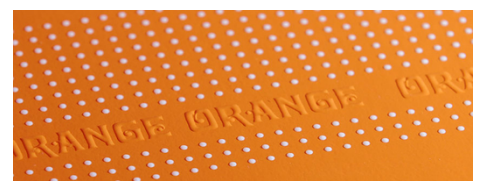

图形

制图业用丝网印刷网纱。

丝网印刷非常适合印刷品加工、特印、海报、转移图示/图片和贴花，提供呈现高对比度图像的理想条件。

概述

亮度、耐用性、存在感：图形丝网印刷

丝网印刷历史悠久且持续演进。似乎没有什么是丝网印刷不能做到的！你可以获得精致的细节、具有高耐久性的鲜艳颜色以及特殊表面处理。无数产品反映出这种印刷工艺的广泛应用价值和独特的优势。通过使用Sefar网纱，你可以向客户证明你的高品质承诺。凭借技能和热情，我们成功打造了世界顶级系列丝网印刷网纱。它们可以在独家小量订单或者当你需要大规模地展开具有竞争优势的生产时帮助你取得更好的结果。

通告和广告 – 标签印刷

© Marbau GmbH & Co. KG

- 线条
- 网点
- 效果
- 专色

标签代表品牌的形象。一些专家称之为‘品牌’。其目标

是‘独特性’。通往成功之路？使用正确网纱的丝网印刷完全专注于独特的视觉和触觉效果。使用SEFAR PET 1500或SEFAR PCF来激起兴趣并提升知名度。

自由曲面 – 装饰贴

- 线条
- 网点
- 专色

毫无疑问：它是高品质装饰贴丝网印刷的最佳解决方案——尤其是在使用不透明白色时：还有当装饰贴被用作模型制作或摩托上的装饰和标签时，在这种情况下要求鲜明的色彩、耐刮擦、耐候性和耐汽油性。我们推荐SEFAR PET 1500网纱。