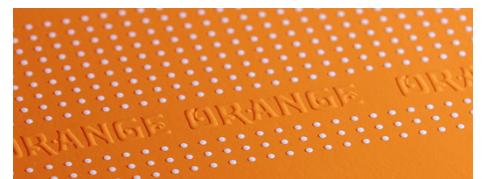

图形

制图业用丝网印刷网纱。

丝网印刷非常适合印刷品加工、特印、海报、转移图示/图片和贴花，提供呈现高对比度图像的理想条件。

概述

亮度、耐用性、存在感：图形丝网印刷

丝网印刷历史悠久且持续演进。似乎没有什么是丝网印刷不能做到的！你可以获得精致的细节、具有高耐久性的鲜艳颜色以及特殊表面处理。无数产品反映出这种印刷工艺的广泛应用价值和独特的优势。通过使用Sefar网纱，你可以向客户证明你的高品质承诺。凭借技能和热情，我们成功打造了世界顶级系列丝网印刷网纱。它们可以在独家小量订单或者当你需要大规模地展开具有竞争优势的生产时帮助你取得更好的结果。

通告和广告 – 标签印刷

© Marbau GmbH & Co. KG

- 线条
- 网点
- 效果
- 专色

标签代表品牌的形象。一些专家称之为‘品牌’。其目标

是‘独特性’。通往成功之路？使用正确网纱的丝网印刷完全专注于独特的视觉和触觉效果。使用SEFAR PET 1500或SEFAR PCF来激起兴趣并提升知名度。

自由曲面 – 装饰贴

- 线条
- 网点
- 专色

毫无疑问：它是高品质装饰贴丝网印刷的最佳解决方案——尤其是在使用不透明白色时：还有当装饰贴被用作模型制作或摩托上的装饰和标签时，在这种情况下要求鲜明的色彩、耐刮擦、耐候性和耐汽油性。我们推荐SEFAR PET 1500网纱。