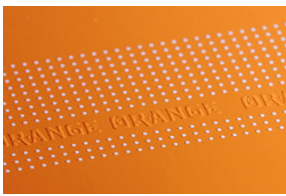

- de impressão
- Sustentabilidade, segurança e confiabilidade na entrega do produto impresso acabado
- Parcerias locais em todo o mundo com as equipes de suporte da Sefar
- Aumento na competitividade do seu negócio

(PDF 157 kb)

Aplicações

Efeitos potentes – Acabamento impressionante

- Verniz fosco e brilhante
- Metálico e lustre
- Tintas aromáticas
- Tintas espelhadas
- Efeitos táteis
- Efeitos fluorescentes

Como um impressor de serigrafia, o que você pode fazer para inspirar seus clientes com suas impressões?

Experimente mostrá-los um acabamento fascinante que apenas a serigrafia pode oferecer. Que outras técnicas oferecem resultados de impressão personalizados com cores magníficas e radiantes, brilho e reflexo, não apenas atraentes para os olhos como também perfeitamente perfumados? As telas de serigrafia Sefar são a chave para esses resultados únicos de impressão, utilizando as telas SEFAR PME ou SEFAR PET 1500.

Sefar AG

Töberstrasse 4
9425 Thal – Switzerland

Phone +41 71 898 5700
Fax +41 71 886 3504

info@sefar.com

[Ir para a página do produto](#)