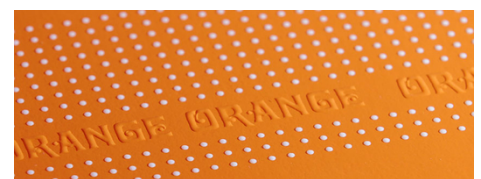

Materiais gráficos

Telas de serigrafia para a indústria gráfica.

Serigrafia é excelente para acabamento de impressão, displays, cartazes, ilustrações/fotos de transferência e decalques e oferece condições ideais para a apresentação de imagens de alto contraste.

Visão global

Brilho, durabilidade, presença: Gráficos serigráficos

A história da serigrafia é longa e está em constante evolução. Parece que nada é impossível para a serigrafia! É possível obter detalhes precisos, cores vividas com alta durabilidade e acabamentos impecáveis. Inúmeros produtos refletem o valor universal e as vantagens únicas desse processo de impressão.

Formas livres em cada superfície – Decalques

- Trabalho em linhas
- Meios-tons
- Cores especiais

Não há dúvidas: Essa é a melhor solução para a serigrafia em ótima qualidade de decalques,

principalmente quando é preciso usar branco opaco. Também é ideal para decalques a serem utilizados como decoração e etiquetas na confecção de modelos ou em veículos de duas rodas, onde há a necessidade de cores fortes e alta resistência à abrasão mecânica, intempéries e gasolina. Nossa recomendação de tela: SEFAR PET 1500.